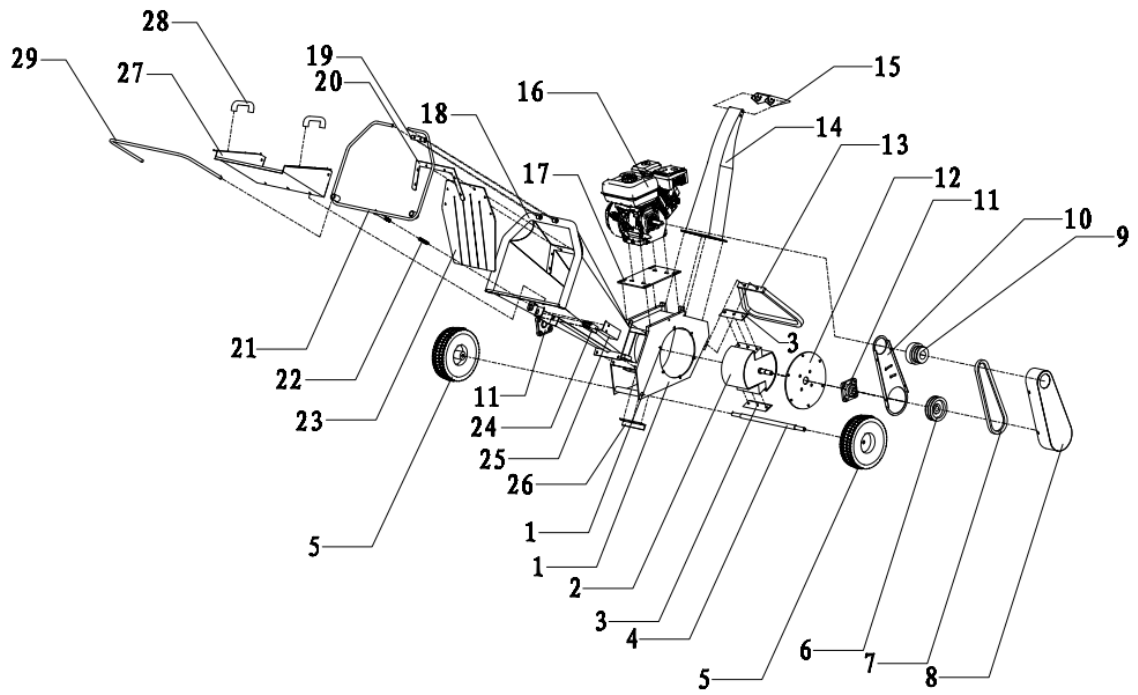

Esploso 35910

RICAMBI DISPONIBILI

Legenda esploso 35910 / HY HY65H-GS

Parte nr.	Codice	Descrizione (ITA)	Description (ENG)	EAN
2	91900	Rullo porta lame	Roller	8028815919005
3	91901	Lame (kit)	Blades (kit)	8028815919012
5	91902	Ruota	Wheel	8028815919029
6	91903	Puleggia trasmissione	Pulley	8028815919036
7	91904	Cinghia trasmissione	Belt	8028815919043
8	91905	Carter protezione cinghia	Belt cover	8028815919050
9	91906	Frizione trasmissione	Clutch	8028815919067
11	91907	Cuscinetto trasmissione	Bearing	8028815919074
13	91908	Piede supporto anteriore	Support foot	8028815919081
14-15	91909	Scivolo di scarico	Discharge chute	8028815919098
16	91910	Motore completo	Engine complete	8028815919104
18	91911	Scivolo ingresso	In-feed chute	8028815919111
19-21-22-29	91912	Maniglia stop emergenza	Emergency stop	8028815919128
23	91913	Sportello in gomma	Rubber part	8028815919135
24-25	91914	Interruttore	Switch	8028815919142
26	91915	Lama inferiore	Lower blade	8028815919159
27-28	91916	Estensione scivolo ingresso	In-feed chute extension	8028815919166
n/a	91917	Serbatoio completo	Fuel tank	8028815919173
n/a	91918	Carburatore	Carburetor	8028815919180
n/a	91919	Candela	Spark plug	8028815919197
n/a	91920	Filtro aria (kit)	Air filter (kit)	8028815919203
n/a	91921	Bobina	Ignition coil	8028815919210
n/a	91922	Terminale di scarico	Muffler	8028815919227
n/a	91923	Gruppo avviamento	Starter assy	8028815919234